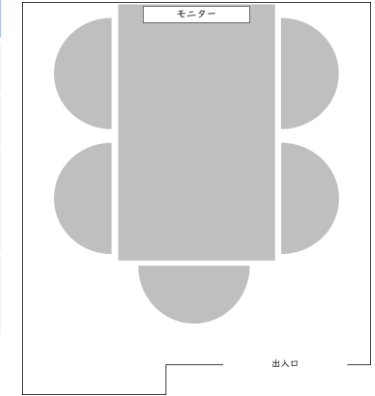

+

オプション

開始時間	室料
7:30~12:00	900円/1時間
12:00~17:00	1,100円/1時間
17:00~21:00	1,300円/1時間
21:00~ (営業時間外)	要相談

人数	利用料
全時間	250円/1名 (飲み物あり)

オプション	料金
ホワイトボード	1,100円/1回
プロジェクター	2,200円/1回
ビデオ会議システム (Logicool Rally)	2,200円/1回
ドリンクバー (利用者全員)	300円/1人

固定レイアウト

最大人数	5名
プロジェクター	×

会議室詳細

設備	広さ	天井高	席数	テーブル	イス	モニター	ケーブル	Wi-Fi
2階会議室	6.5㎡	2.5m	最大5名	1本	5脚	27インチ	HDMI VGA	あり
3階会議室	30㎡	2.5m	最大16名	8本	16脚	40インチ	HDMI	あり

3階レイアウト

会議型

スクール型

島型

ロの字型

シアター型

最大人数 12名

プロジェクター ○

最大人数 16名

プロジェクター ○

最大人数 16名

プロジェクター ○