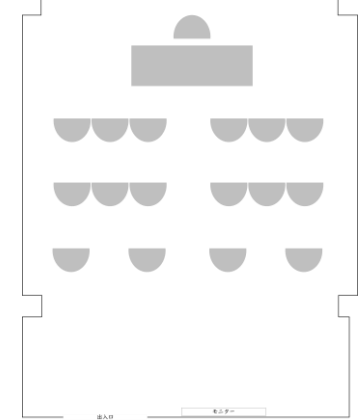

会議室レンタル

設備	広さ	席数	テーブル	イス	モニター
2階会議室	6.5㎡	最大5名	1本	5脚	27インチ
3階会議室	30㎡	最大16名	8本	16脚	40インチ

利用料金 室料+利用料

開始時間	室料	参加人数	利用料
7:30~12:00	900円/1時間	全時間	250円/1名 (飲み物あり)
12:00~17:00	1,100円/1時間		
17:00~21:00	1,300円/1時間		
21:00~ (営業時間外)	要相談		

固定レイアウト

最大人数	5名
プロジェクター	×

会議室詳細

設備	広さ	天井高	席数	テーブル	イス	モニター	ケーブル	Wi-Fi
2階会議室	6.5㎡	2.5m	最大5名	1本	5脚	27インチ	HDMI VGA	あり
3階会議室	30㎡	2.5m	最大16名	8本	16脚	40インチ	HDMI	あり

3階レイアウト

会議型

スクール型

島型

ロの字型

シアター型

最大人数 12名

プロジェクター ○

最大人数 16名

プロジェクター ○

最大人数 16名

プロジェクター ○