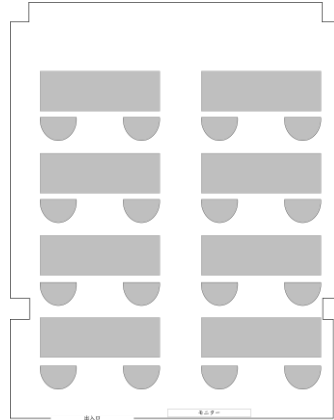

会議室レンタル

設備	広さ	席数	テーブル	イス	モニター
2階会議室	6.5㎡	最大5名	1本	5脚	27インチ
3階会議室	30㎡	最大16名	8本	16脚	40インチ

利用料金 室料+利用料

開始時間	室料	参加人数	利用料
7:30~12:00	900円/1時間	全時間	250円/1名 (飲み物あり)
12:00~17:00	1,100円/1時間		
17:00~21:00	1,300円/1時間		
21:00~ (営業時間外)	要相談		

固定レイアウト

最大人数	5名
プロジェクター	×

会議室詳細

設備	広さ	天井高	席数	テーブル	イス	モニター	ケーブル	Wi-Fi
2階会議室	6.5㎡	2.5m	最大5名	1本	5脚	27インチ	HDMI VGA	あり
3階会議室	30㎡	2.5m	最大16名	8本	16脚	40インチ	HDMI	あり

3階レイアウト

会議型

スクール型

島型

ロの字型

シアター型

最大人数 12名

プロジェクター ○

最大人数 16名

プロジェクター ○

最大人数 16名

プロジェクター ○