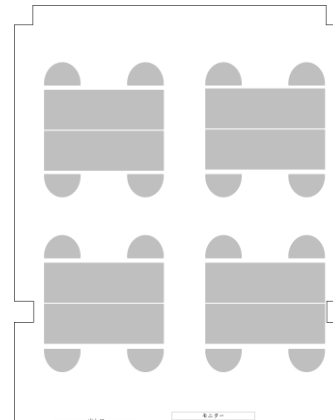

固定レイアウト

最大人数	5名
プロジェクター	×

会議室詳細

設備	広さ	天井高	席数	テーブル	イス	モニター	ケーブル	Wi-Fi
2階会議室	6.5㎡	2.5m	最大5名	1本	5脚	27インチ	HDMI VGA	あり
3階会議室	30㎡	2.5m	最大16名	8本	16脚	40インチ	HDMI	あり

3階レイアウト

会議型

スクール型

島型

ロの字型

シアター型

最大人数 12名

プロジェクター ○

最大人数 16名

プロジェクター ○

最大人数 16名

プロジェクター ○