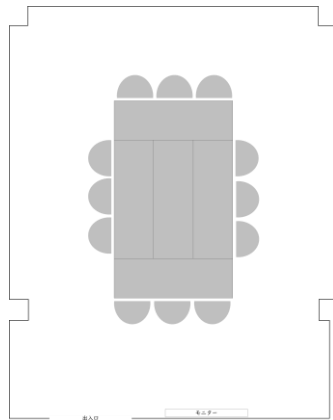

固定レイアウト

最大人数	5名
プロジェクター	×

会議室詳細

設備	広さ	天井高	席数	テーブル	イス	モニター	ケーブル	Wi-Fi
2階会議室	6.5㎡	2.5m	最大5名	1本	5脚	27インチ	HDMI VGA	あり
3階会議室	30㎡	2.5m	最大16名	8本	16脚	40インチ	HDMI	あり

3階レイアウト

会議型

スクール型

島型

ロの字型

シアター型

最大人数 12名

プロジェクター ○

最大人数 16名

プロジェクター ○

最大人数 16名

プロジェクター ○